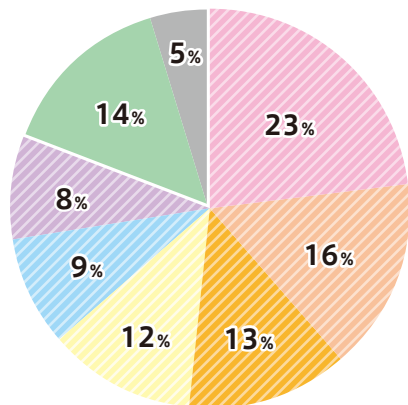

Magic桜とは

マジック桜は、魔法の水をかけると12時間で満開になる、紙で出来た不思議な桜です。自分で育てる喜びと、見る楽しさ、散るはかなさを、本物そっくりに体験できます。手にした人が幸せな気持ちになれる、思わず誰かに伝えたい。そんな小さな春をお届けします。

魔法の水をかけると…

桜が…

12時間で満開に!

贈り物にもピッタリ

約80%の方が贈り物として購入しています。

- 友達のプレゼントとして 23%
- 卒業・入学のお祝いに 16%
- 海外の方へのお土産に 13%
- 知り合い、子供の合格祈願グッズとして 12%
- 結婚や出産のお祝いに 9%
- 両親へのプレゼントに 8%
- 自分の観賞用として 14%
- その他 5%

海外でも大人気!

日本生まれの製品を世界へ

今やMagic桜は世界中から注目される人気のアイテム。フランス・パリで開催された展示会にも参加しました。世界のあちらこちらでMagic桜は咲き誇っています。

マジック桜の実績

- ◆第1位 【auPAYマーケット】
季節行事ランキング(月間ランキング)(2021年4月7日更新)
 - ◆第1位 【Yahoo!ショッピング】
家具、インテリア用品ランキング(デイリーランキング)
(2021年3月22日)
 - ◆第1位 【Amazon】
インテリアグッズの売れ筋ランキング(2021年3月22日16:00)
 - ◆第1位 【楽天市場】
造花・人工観葉植物ランキング(週間ランキング)
(2021年3月22日~3月28日)
 - ◆第1位 【楽天市場】
インテリア小物・置物ランキング(週間ランキング)
(2021年3月22日~3月28日)
- etc...